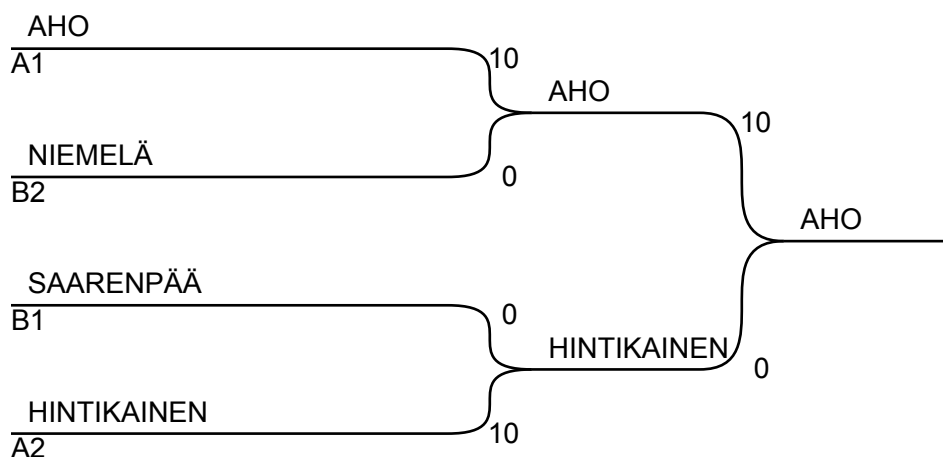

Sani Fani-shiai 6.2.2010 Merenojan yläaste CT-47,1

Kilpailijat A

N:o	Nimi	Vyö	Seura	1	2	3	4	Voit.	Pist.	Sij.
1	Sarita TIALA	4.kyu	Enbukan					0	0	4
2	Jasmine AHO	3.kyu	Raahen Judo	10		10	10	3	30	1
3	Nea KERÄNEN	4.kyu	Kokkolan Budo, Judoj	10				1	10	3
4	Henna HINTIKAINEN	3.kyu	Budokan ry	10		10		2	20	2

Ottelut A

Ottelu	Sininen	Valkoinen	Tulos	Aika
1	Sarita TIALA	1 2 Jasmine AHO	0 - 10	0:00
2	Nea KERÄNEN	3 4 Henna HINTIKAINEN	0 - 10	0:00
4	Sarita TIALA	1 3 Nea KERÄNEN	0 - 10	0:00
5	Jasmine AHO	2 4 Henna HINTIKAINEN	10 - 0	0:00
7	Sarita TIALA	1 4 Henna HINTIKAINEN	0 - 10	0:00
8	Jasmine AHO	2 3 Nea KERÄNEN	10 - 0	0:00

Kilpailijat B

N:o	Nimi	Vyö	Seura	5	6	7	Voit.	Pist.	Sij.
5	Nadja NIEMELÄ	4.kyu	Enbukan		5		1	5	2
6	Elina ÖLJYMÄKI	4.kyu	Kokkolan Budo, Judoj				0	0	3
7	Essi SAARENPÄÄ	5.kyu	Himangan Judoseura	7	10		2	17	1

Ottelut B

Ottelu	Sininen	Valkoinen	Tulos	Aika
3	Nadja NIEMELÄ	5 6 Elina ÖLJYMÄKI	5 - 0	0:00
6	Nadja NIEMELÄ	5 7 Essi SAARENPÄÄ	0 - 7	0:00
9	Elina ÖLJYMÄKI	6 7 Essi SAARENPÄÄ	0 - 10	0:00

Tulokset

Sij.	Nimi
1	Jasmine AHO, Raahen Judo
2	Henna HINTIKAINEN, Budokan ry
3	Nadja NIEMELÄ, Enbukan
3	Essi SAARENPÄÄ, Himangan Judoseura